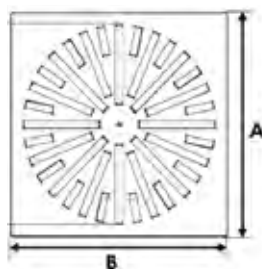

SFWM-F	400	600x600	RAL 9016
S: diffusore	disegno	dimensione	finitura
F: frontale	feritoie		
M: metallo			

Costruzione / Composizione

- Diffusore in acciaio verniciato bianco RAL 9016.
- Deflettori orientabili in acciaio nero RAL 9005.
- Fissaggio con vite centrale e tappino coprivite.
- Altezza di installazione compresa tra 2,5 e 4,5 m.
- Tutti i disegni realizzabili su pannello 596x596.

Opzioni:

- Verniciatura RAL a richiesta.

Descrizione tecnica

- Frontale SFWM-F

Tabella di selezione rapida

Modello	Ak [m²]	Portata [m³/h]	Lancio [m] Vf= 0,25 m/s	Perdita di carico ΔP [Pa]	Rumorosità Lw [dB(A)]
SFWM-F 300	0,0061	44 - 220	[0,7 - 2,7]	[3 - 78]	[<20 - 49]
SFWM-F 400	0,0220	158 - 792	[1,7 - 6,7]	[4 - 90]	[<20 - 55]
SFWM-F 500	0,0360	259 - 1296	[2,1 - 8,5]	[5 - 120]	[<20 - 61]
SFWM-F 600	0,0550	396 - 1980	[2,7 - 10,5]	[9 - 228]	[<20 - 68]

Dati dimensionali

Modello	feritoie	A	B
SFWM-F 300/296X296	8	296	296
SFWM-F 300/596X596		596	596
SFWM-F 400/396X396	16	396	396
SFWM-F 400/596X596		596	596
SFWM-F 500/496X496	24	496	496
SFWM-F 500/596X596		596	596
SFWM-F 600/596X596	32	596	596

Plenum acciaio attacco assiale

SFW-PLZ	AxB	LxM	C	C'	ØD	H1	H2
300	290x290	160x160	60	90	121	150	250
400	390x390	360x360	60	90	196	200	350
500	490x490	460x460	60	90	196	200	350
600	590x590	560x560	60	90	246	200	350