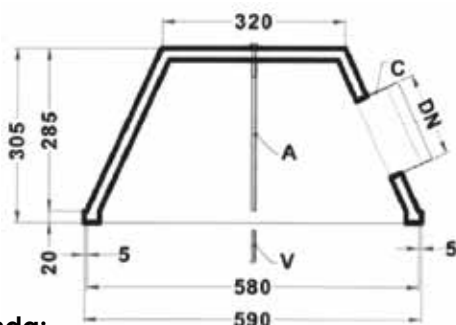

Accessori

- **SFW-PL**
  - Plenum trapezoidale in polistirolo
  - **NB Solo per diffusori con frontale 596x596**

Legenda:

- A: asta di fissaggio.
- C: canotto raccordo tubo.
- V: vite di fissaggio.