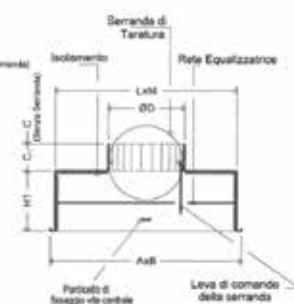

SFWM-F	400	600x600	RAL 9016
S: diffusore	disegno	dimensione	finitura
F: frontale	feritoie		
M: metallo			

Costruzione / Composizione

- Diffusore in acciaio verniciato bianco RAL 9016.
- Deflettori orientabili in acciaio nero RAL 9005.
- Fissaggio con vite centrale e tappino coprivite.
- Altezza di installazione compresa tra 2,5 e 4,5 m.
- Tutti i disegni realizzabili su pannello 596x596.

Dati dimensionali

Modello	feritoie	A	B
SFWM-F 300/296X296	8	296	296
SFWM-F 300/596X596		596	596
SFWM-F 400/396X396	16	396	396
SFWM-F 400/596X596		596	596
SFWM-F 500/496X496	24	496	496
SFWM-F 500/596X596		596	596
SFWM-F 600/596X596	32	596	596

Accessori

- **SFW-PL**
 - Plenum trapezoidale in polistirolo
 - NB Solo per diffusori con frontale 596x596**

Legenda:

- A: asta di fissaggio.
- C: canotto raccordo tubo.
- V: vite di fissaggio.

Plenum acciaio attacco laterale

Plenum acciaio attacco assiale

SFW-PLZ	AxB	LxM	C	C'	ØD	H1	H2
300	290x290	160x160	60	90	121	150	250
400	390x390	360x360	60	90	196	200	350
500	490x490	460x460	60	90	196	200	350
600	590x590	560x560	60	90	246	200	350