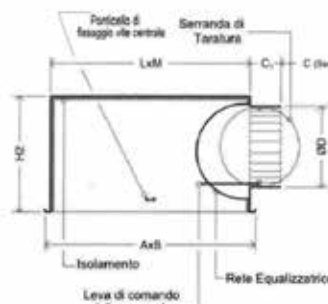

SFWM-F	400	600x600	RAL 9016
S: diffusore	disegno	dimensione	finitura
F: frontale	feritoie		
M: metallo			

Costruzione / Composizione

- Diffusore in acciaio verniciato bianco RAL 9016.
- Deflettori orientabili in acciaio nero RAL 9005.
- Fissaggio con vite centrale e tappino coprivite.
- Altezza di installazione compresa tra 2,5 e 4,5 m.
- Tutti i disegni realizzabili su pannello 596x596.

Dati dimensionali

Modello	feritoie	A	B
SFWM-F 300/296X296	8	296	296
SFWM-F 300/596X596		596	596
SFWM-F 400/396X396	16	396	396
SFWM-F 400/596X596		596	596
SFWM-F 500/496X496	24	496	496
SFWM-F 500/596X596		596	596
SFWM-F 600/596X596	32	596	596

Accessori

- **SFW-PL**
 - Plenum trapezoidale in polistirolo
 - NB Solo per diffusori con frontale 596x596**

Legenda:

- A: asta di fissaggio.
- C: canotto raccordo tubo.
- V: vite di fissaggio.

Plenum acciaio attacco laterale

Plenum acciaio attacco assiale

SFW-PLZ	AxB	LxM	C	C'	ØD	H1	H2
300	290x290	160x160	60	90	121	150	250
400	390x390	360x360	60	90	196	200	350
500	490x490	460x460	60	90	196	200	350
600	590x590	560x560	60	90	246	200	350